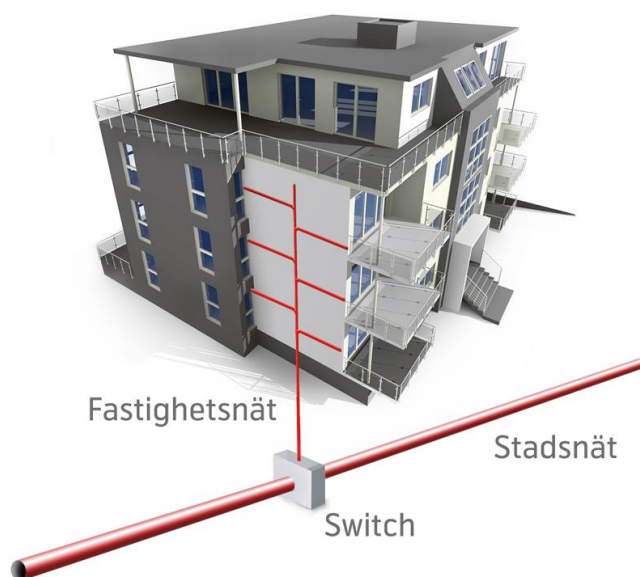

Priset är baserat på de uppgifter som vi har fått om fastigheten. Vi sköter allt som rör byggnationen av nätet i fastigheten (Nätverkskabel-Cat6) förutom eventuell el-installation. Vi tillhandahåller och installerar switchar och annan nödvändig utrustning samt beställer och drar fram fiber till fastigheten. Vi tar också fullt ansvar för driften av nätet och sköter underhåll och uppgradering av all aktiv utrustning löpande. När installationen är slutförd och betalningen för installationen är utförd övergår äganderätten av fastighetsnätet till er förening.

Fastighetsnät: I varje byggnad byggs nätverket i en stjärnstruktur, vilket innebär att alla lägenheter får en egen kabel, med helt egen kapacitet, ansluten till switchen.

Switch/switchar: Switchen är övergången mellan områdes/stadsnätet och fastighetsnätet. Här kopplas fiberkabeln till flera höghastighetskablar av koppar, som går till varje bredbandsuttag. Ström/el-installation kan tillkomma föreningen då det förutsätts vid installation av switch.

Koppling till stadsnätet: Detta är överlämningspunkten till det externa stadsnätet och vidare till Bredbandsbolagets fiberstamnät.